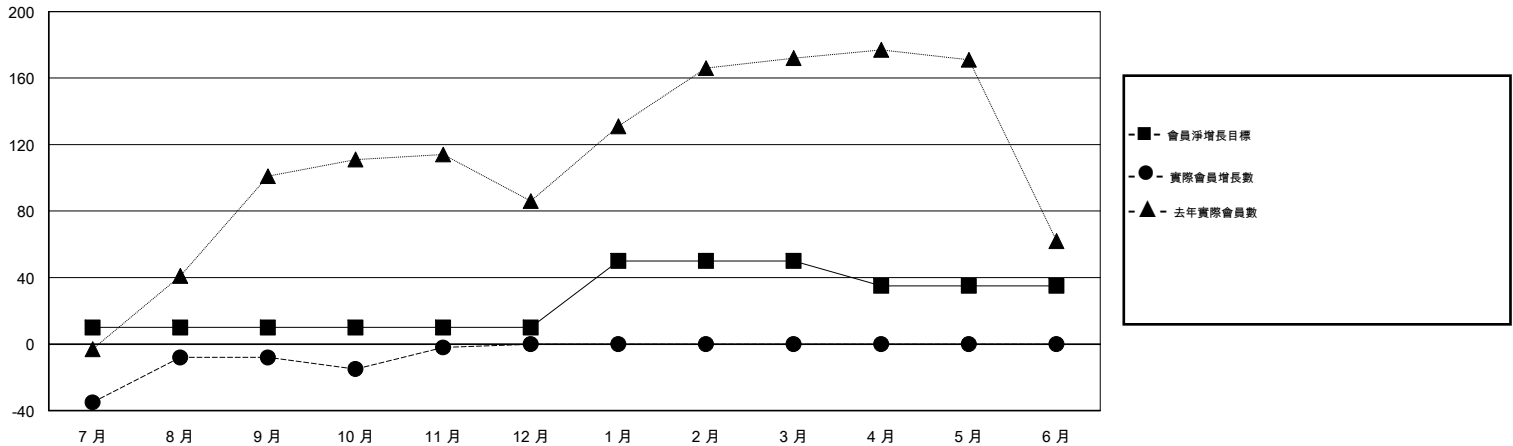

MONTHLY MEMBERSHIP PROGRESS REPORT

District 300A3

Results as of: 11/30/2017

GMT: PEI-JEN CHEN

地點 REP OF CHINA

GMT憲章區

分會			
成果 2017-2018			
季	新分會目標	新會	會員流失的分會
7月/8月/9月	0	0	0
10月/11月/12月	0	0	0
1月/2月/3月	1	0	0
4月/5月/6月	0	0	0

位會員@每位須繳			
成果 2017-2018			
季	會員淨增長目標	實際會員增長數	實際退會會員 (包括轉會)
7月/8月/9月	10	202	171
10月/11月/12月	0	37	26
1月/2月/3月	40	0	0
4月/5月/6月	-15	0	0

目標與實際新會累積

目標和實際會員累積

已取消的分會: 0

47 CLUBS OF 60 增添1位或以上的新會員

性別分佈

男 1,243 (55.87%)
 女 982 (44.13%)
 年度女性會員百分比目標: 66%