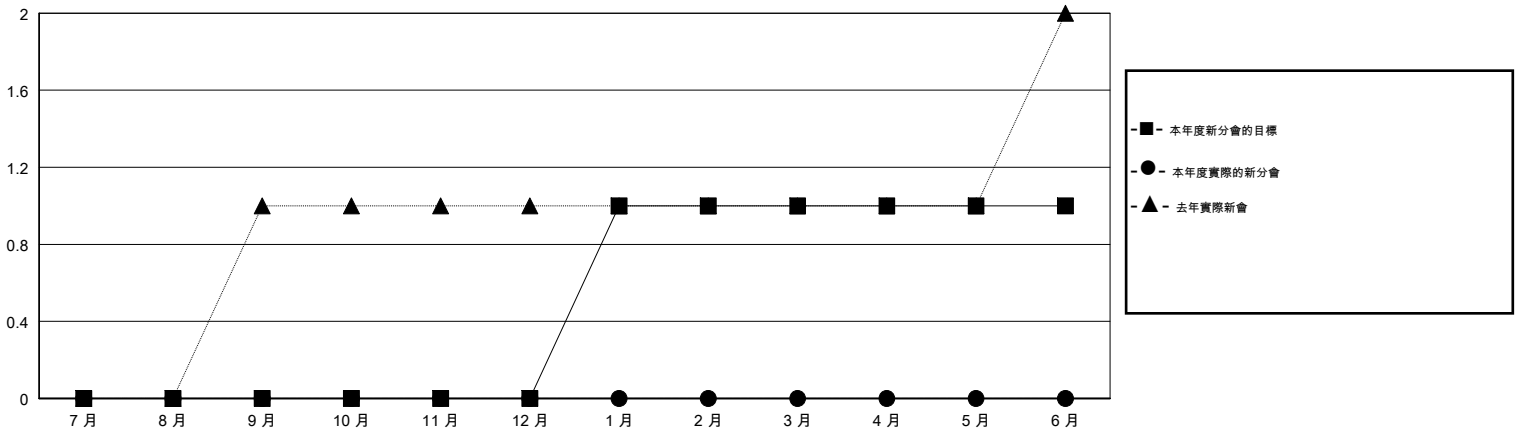

MONTHLY MEMBERSHIP PROGRESS REPORT

District 300A3

Results as of: 11/30/2017

GMT: PEI-JEN CHEN

地點 REP OF CHINA

GMT憲章區

分會			
成果 2017-2018			
季	新分會目標	新會	會員流失的分會
7月/8月/9月	0	0	0
10月/11月/12月	0	0	0
1月/2月/3月	1	0	0
4月/5月/6月	0	0	0

位會員@每位須繳			
成果 2017-2018			
季	會員淨增長目標	實際會員增長數	實際退會會員 (包括轉會)
7月/8月/9月	10	202	171
10月/11月/12月	0	37	26
1月/2月/3月	40	0	0
4月/5月/6月	-15	0	0

目標與實際新會累積

目標和實際會員累積

已取消的分會: 0

47 CLUBS OF 60 增添1位或以上的新會員

性別分佈

男 1,243 (55.87%)
 女 982 (44.13%)
 年度女性會員百分比目標: 66%